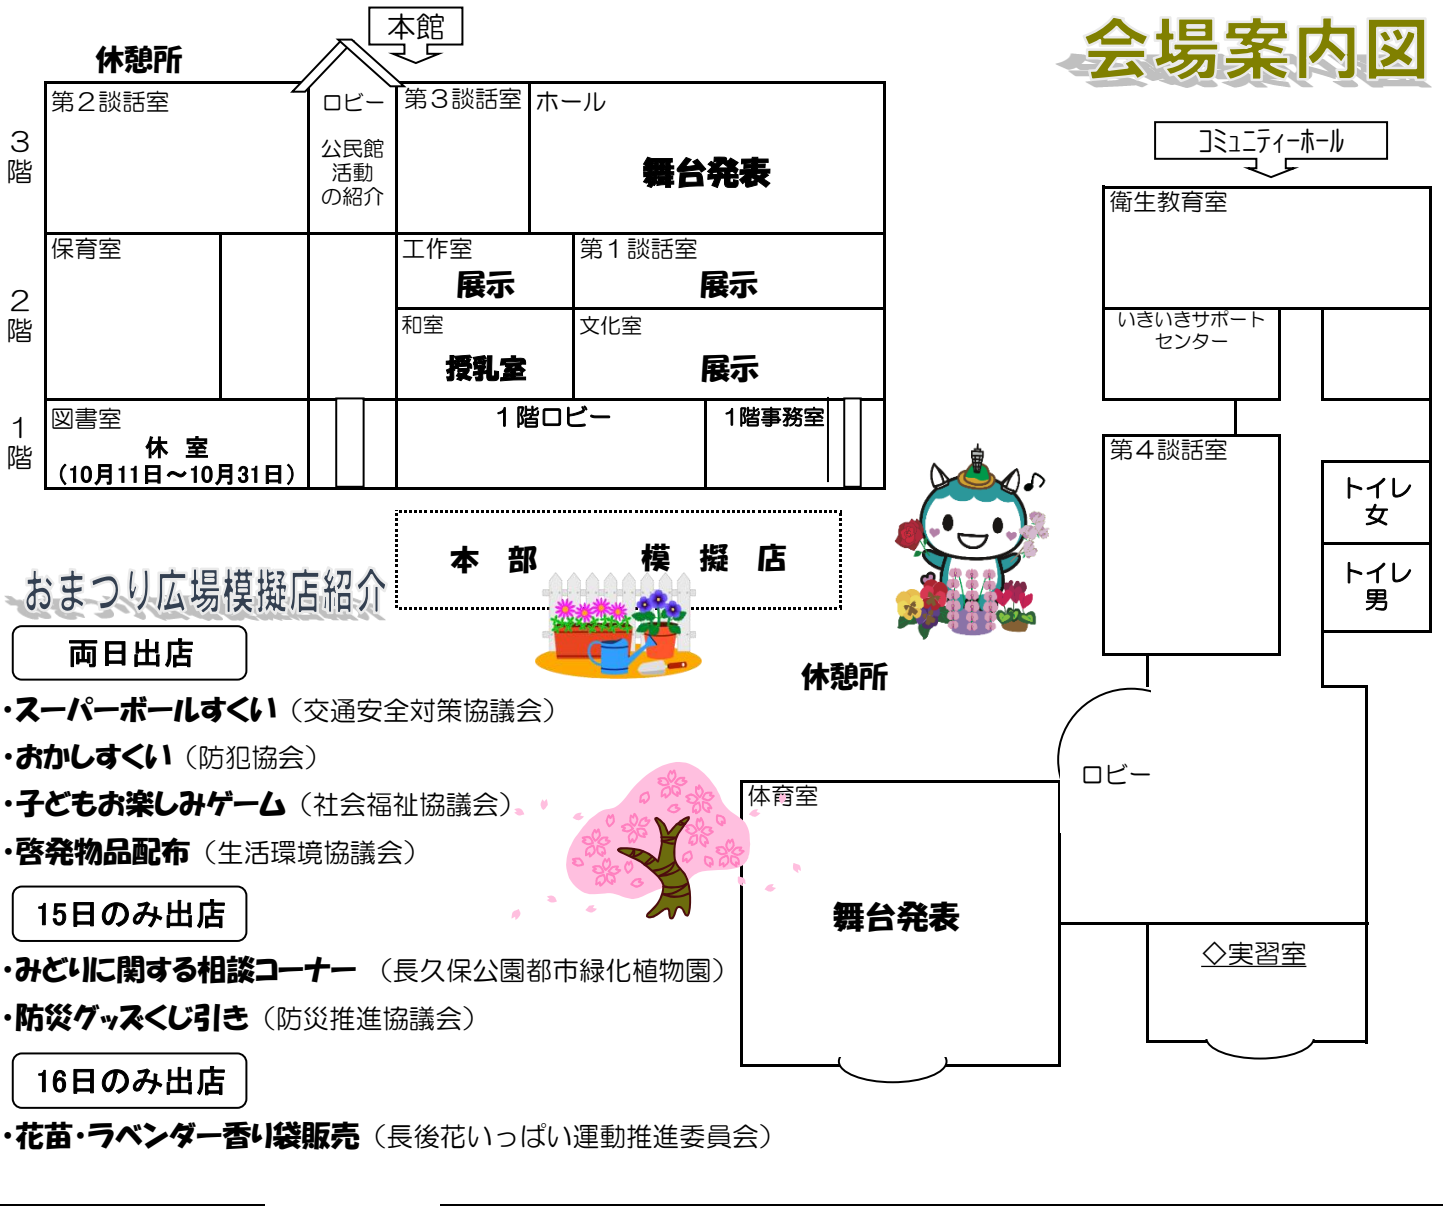

展示団体紹介

本館	2階	第1談話室	ボーイスカウト藤沢6団(活動紹介) 長後写遊会(写真展示) 歴史散策の会(資料展示)
		文化室	藤沢北写真クラブ(写真展示) 老人連合会(作品展示) 長後人材バンク和・輪・話(活動内容発表) 保育ボランティア みるく(保育ボランティアの活動紹介) 墨游会(書道作品展示) 長後地区民生委員児童委員協議会(活動紹介)
		工作室	あおぞら造形教室(子どもの造形)

舞台発表プログラム

ホール

体育室

15日		
1.	フラダンスサークル コキアケオケオ	10:15~10:30
2.	わらべ会	11:00~11:15
3.	こぶしコーラス	11:45~12:00
4.	ピカケフラダンスサークル	13:15~13:30
5.	テンダーハート・二胡	14:00~14:15

15日		
1.	エトワール	10:15~10:30
2.	バレエサークル プチフルール/フルール	11:00~11:30
3.	湘南空手道クラブ長後道場	13:15~13:30
4.	長後太極拳クラブ	14:00~14:15

16日		
1.	大正琴	10:15~10:30
2.	藤沢市民踊協会長後地区	11:00~11:15
3.	詩吟神風流神仙吟詠会	11:45~12:00
4.	新舞踊の会	13:15~13:30
5.	麦笛	14:00~14:15
6.	視覚障害者ダンス会 フラワーズ	14:45~15:00

16日		
1.	高陵剣道クラブ	10:15~10:30
2.	サークルあんず	11:00~11:15
3.	太極拳こぶしの会	11:45~12:00
4.	Funkid"s長後	13:15~13:30
5.	ベリーズ/ホワイトベリーズ	14:00~14:30

会場案内図