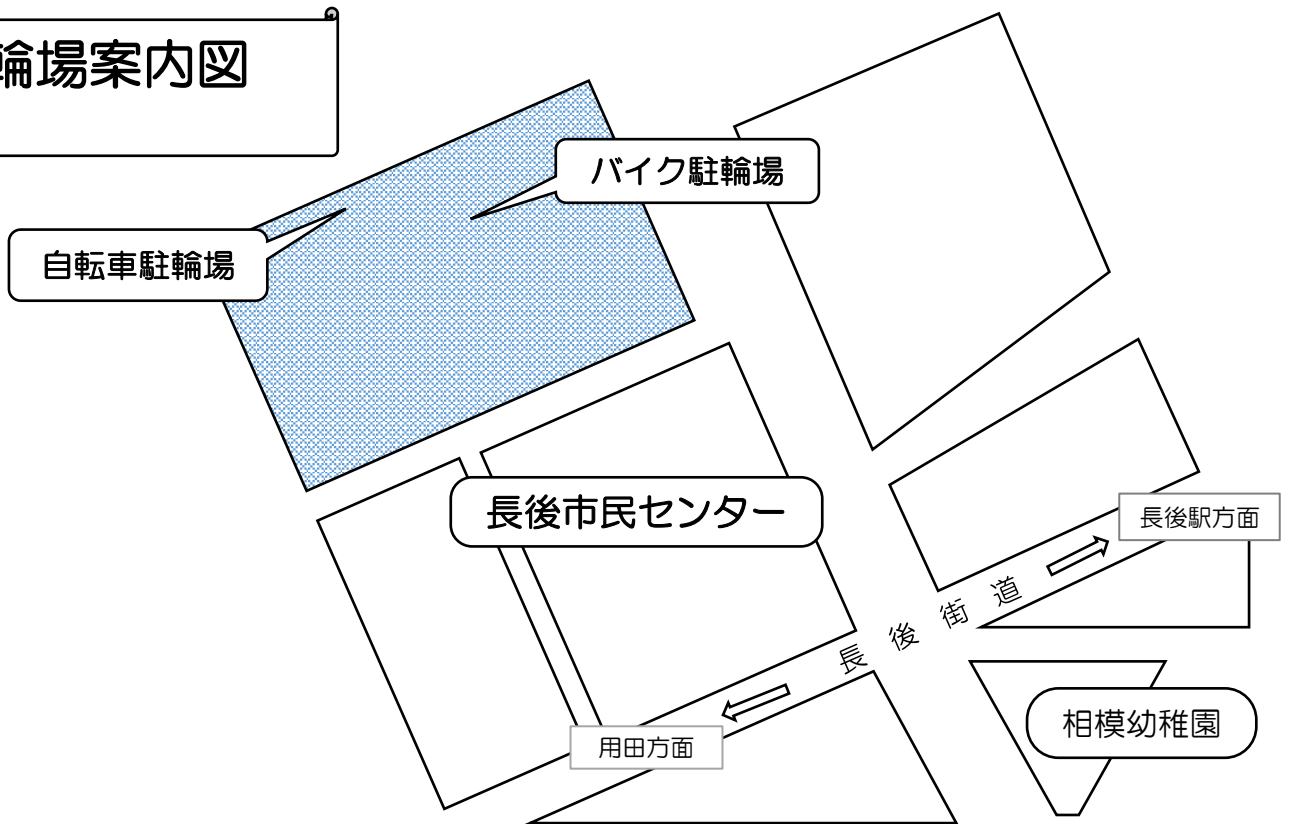

会場案内図

お願い！

- ☆ 販売時間は開会式終了後になります。
- ☆ 会場内は禁煙になっております。
- ☆ 内容は変更される場合がありますので、ご了承ください。
- ☆ お車でのご来館はご遠慮ください。
- ☆ お食事を提供する模擬店はありませんので、会場内でのお食事はできません。
(ただし飲み物は可)

駐輪場案内図

長後ふるさとまつり 参加票

- ☆ 事前にご記入の上お持ちください。
- ☆ ご参加の前に、ご自身で検温し、体温が37.5度以下または平熱であることをご確認ください。
- ☆ 体調がすぐれないときには、無理をなさらずにご参加をお控えください。
- ☆ マスクの着用など、咳エチケットに十分にご配慮ください。
- ☆ 個人情報につきましては、目的以外に一切使用いたしません。